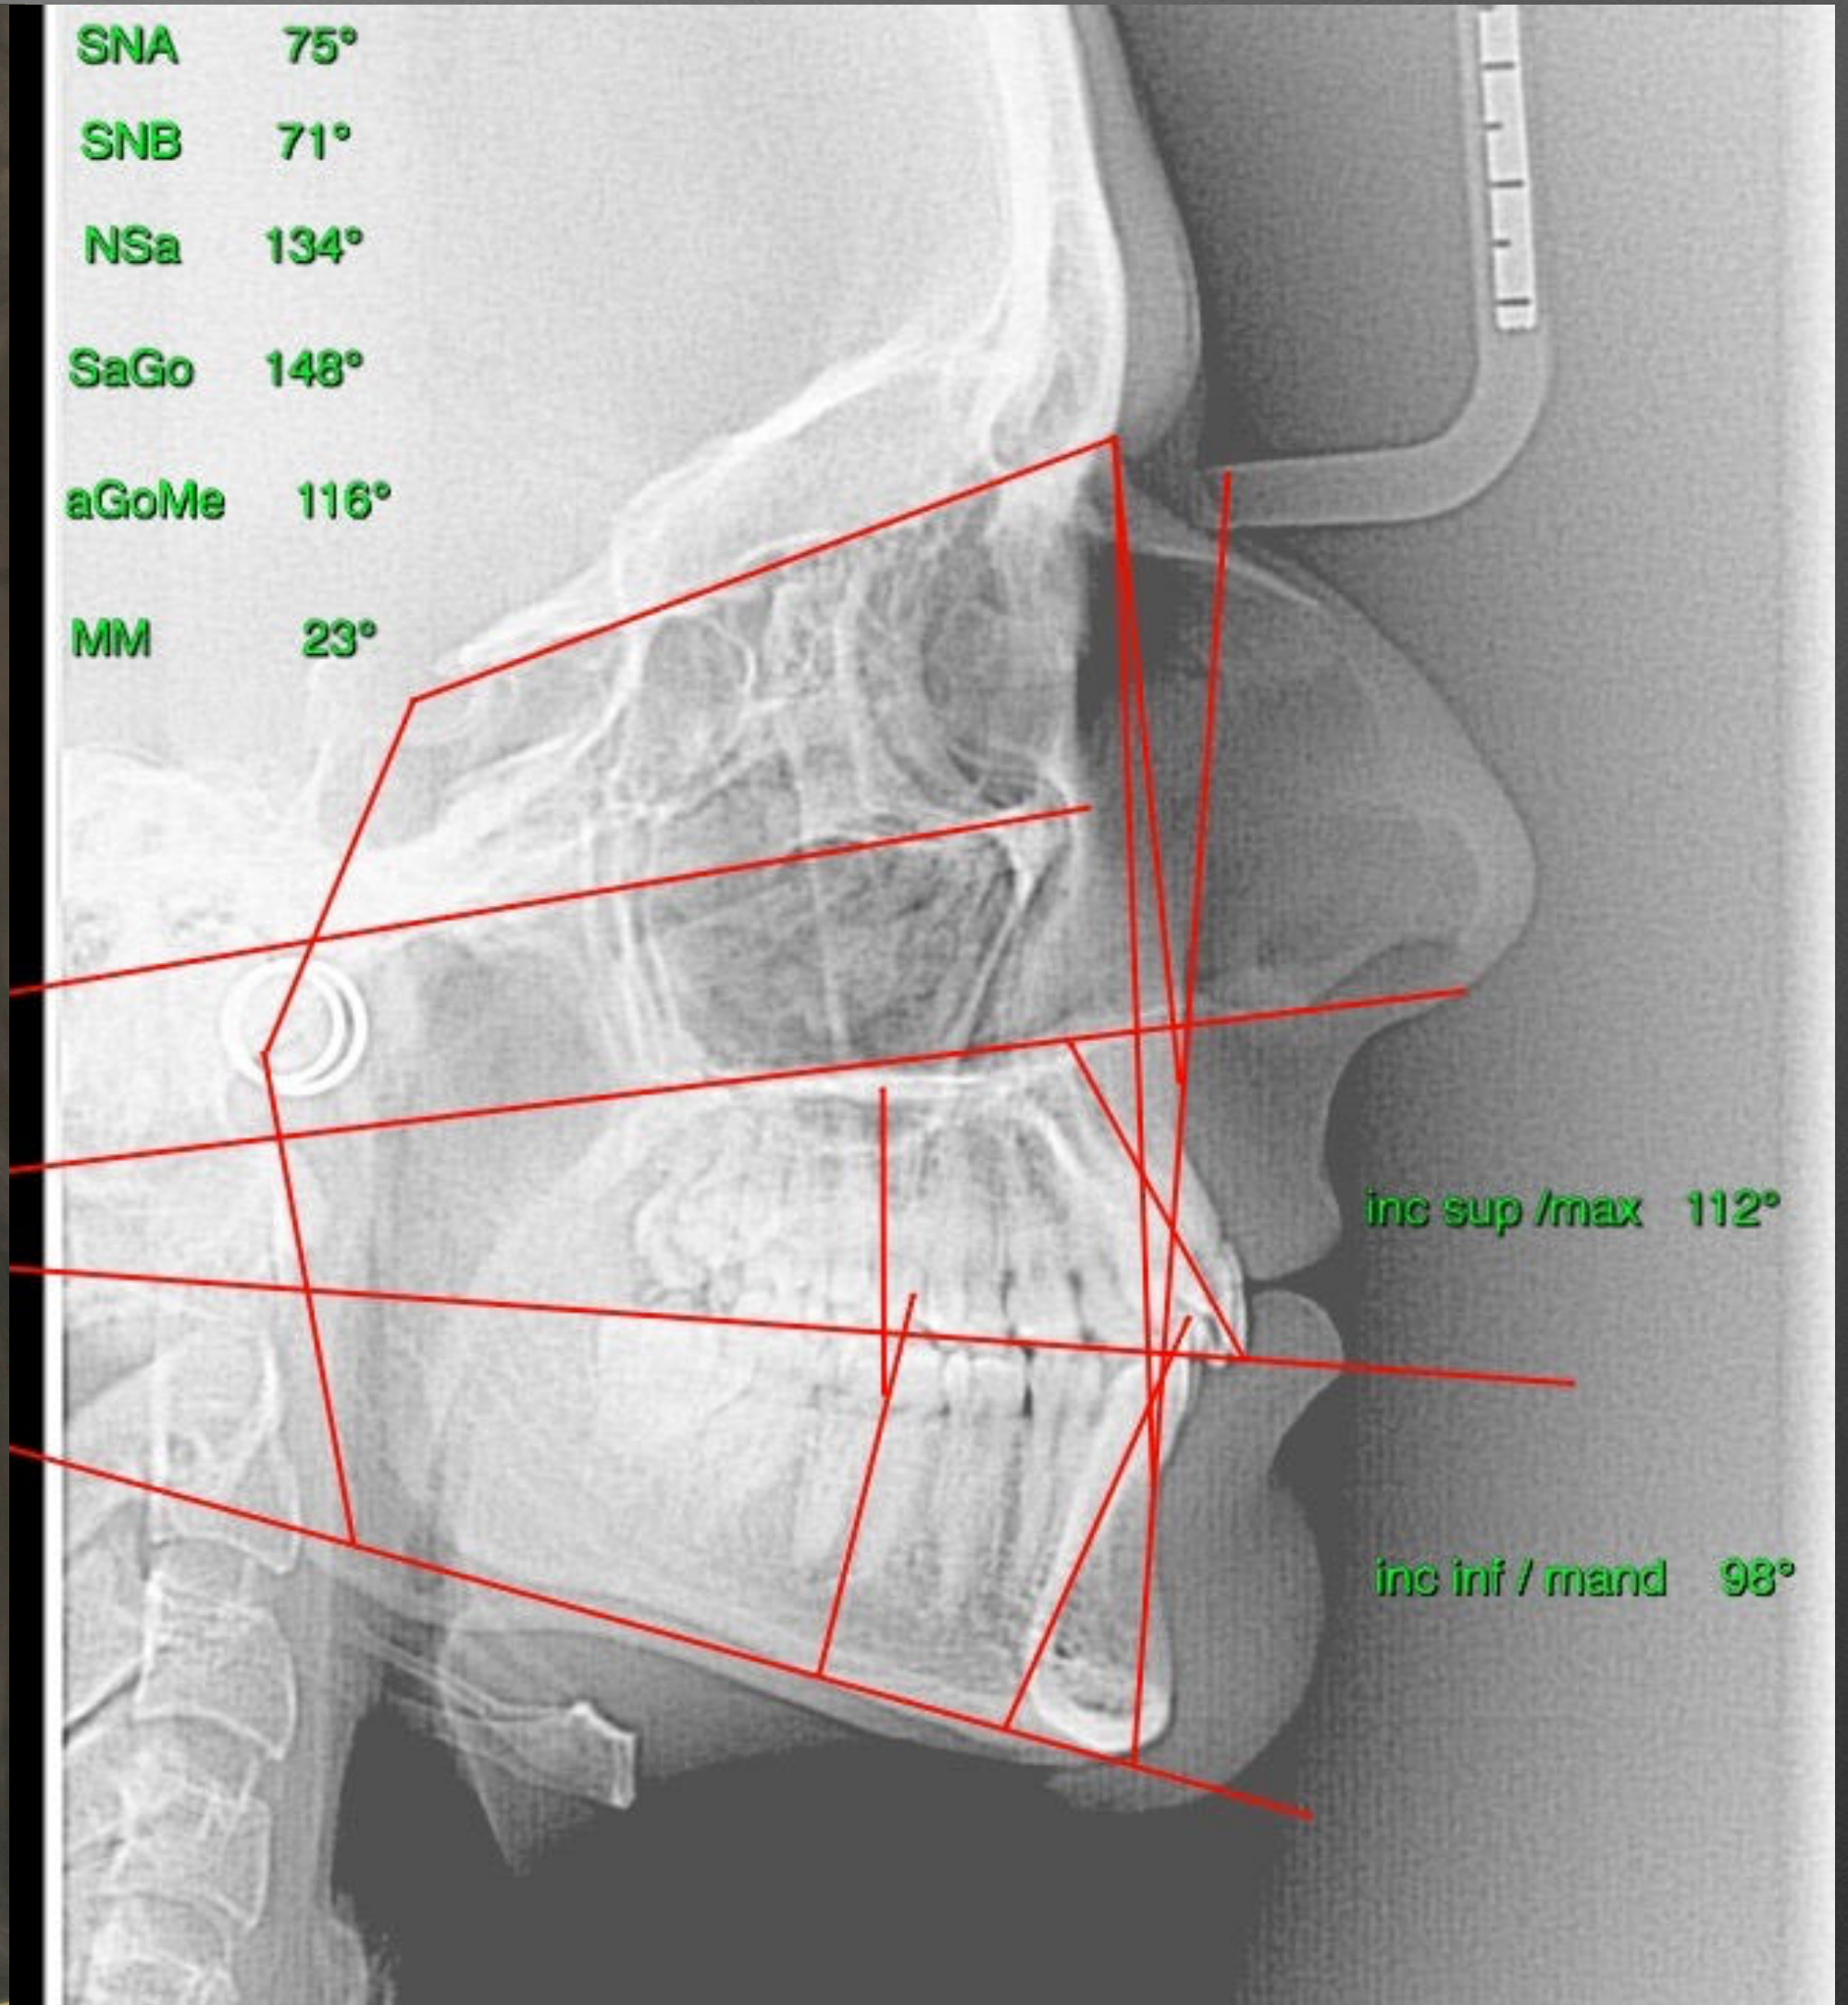

JEXXXXX

Age: 30

Sex: Female

Class: 1

Divergent: Normo

JEXXXXX

SNA 75°

SNB 71°

NSa 134°

SaGo 148°

aGoMe 116°

MM 23°

inc sup / max 112°

inc inf / mand 98°

13/11/2014

JEXXXXX